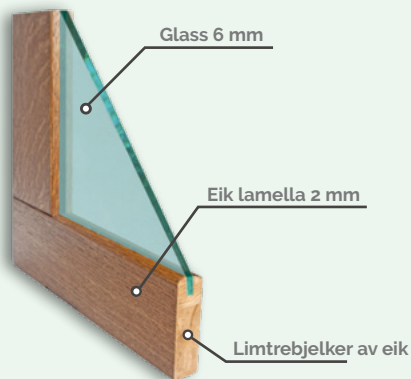

EIKEDØRKONSTRUKSJON

Paneldørkonstruksjon

Glassdørkonstruksjon

EIKEFORINGER

Modell: KL gx68 Klassiker

Modell: TR gx68 (90°)

Modell: TR gx68 (45°)

Modell: TR gx40 (90°)