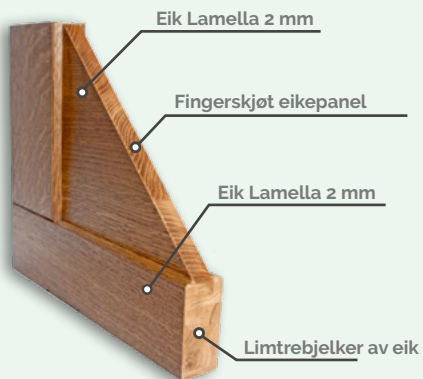

D5F

D5S

EIKEDØRMODELLER

D5SSR

D6F

D6S

D8S50

COUNTRY

EIKEDØRKONSTRUKSJON

Paneldørkonstruksjon

Glassdørkonstruksjon

EIKEFORINGER

Modell: KL gx68 Klassiker

Modell: TR gx68 (90°)

Modell: TR gx68 (45°)

Modell: TR gx40 (90°)